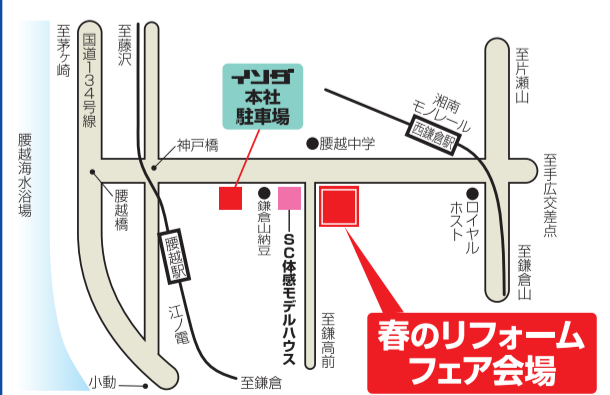

「失敗しないリフォームセミナー」

予約制

■1回目 11:00~ ■2回目14:00~ 〈各回3組〉
せっかくのリフォーム工事の機会に設備だけでなく断熱や耐震など
将来も考えた工事の進め方をご提案致します。

「春のリフォームフェア」会場ご案内

《ご来場は、お車でお越し下さい》

暮らしが変わる。リフォーム・増改築のご相談は

0120-27-3127

**お得
満載!**